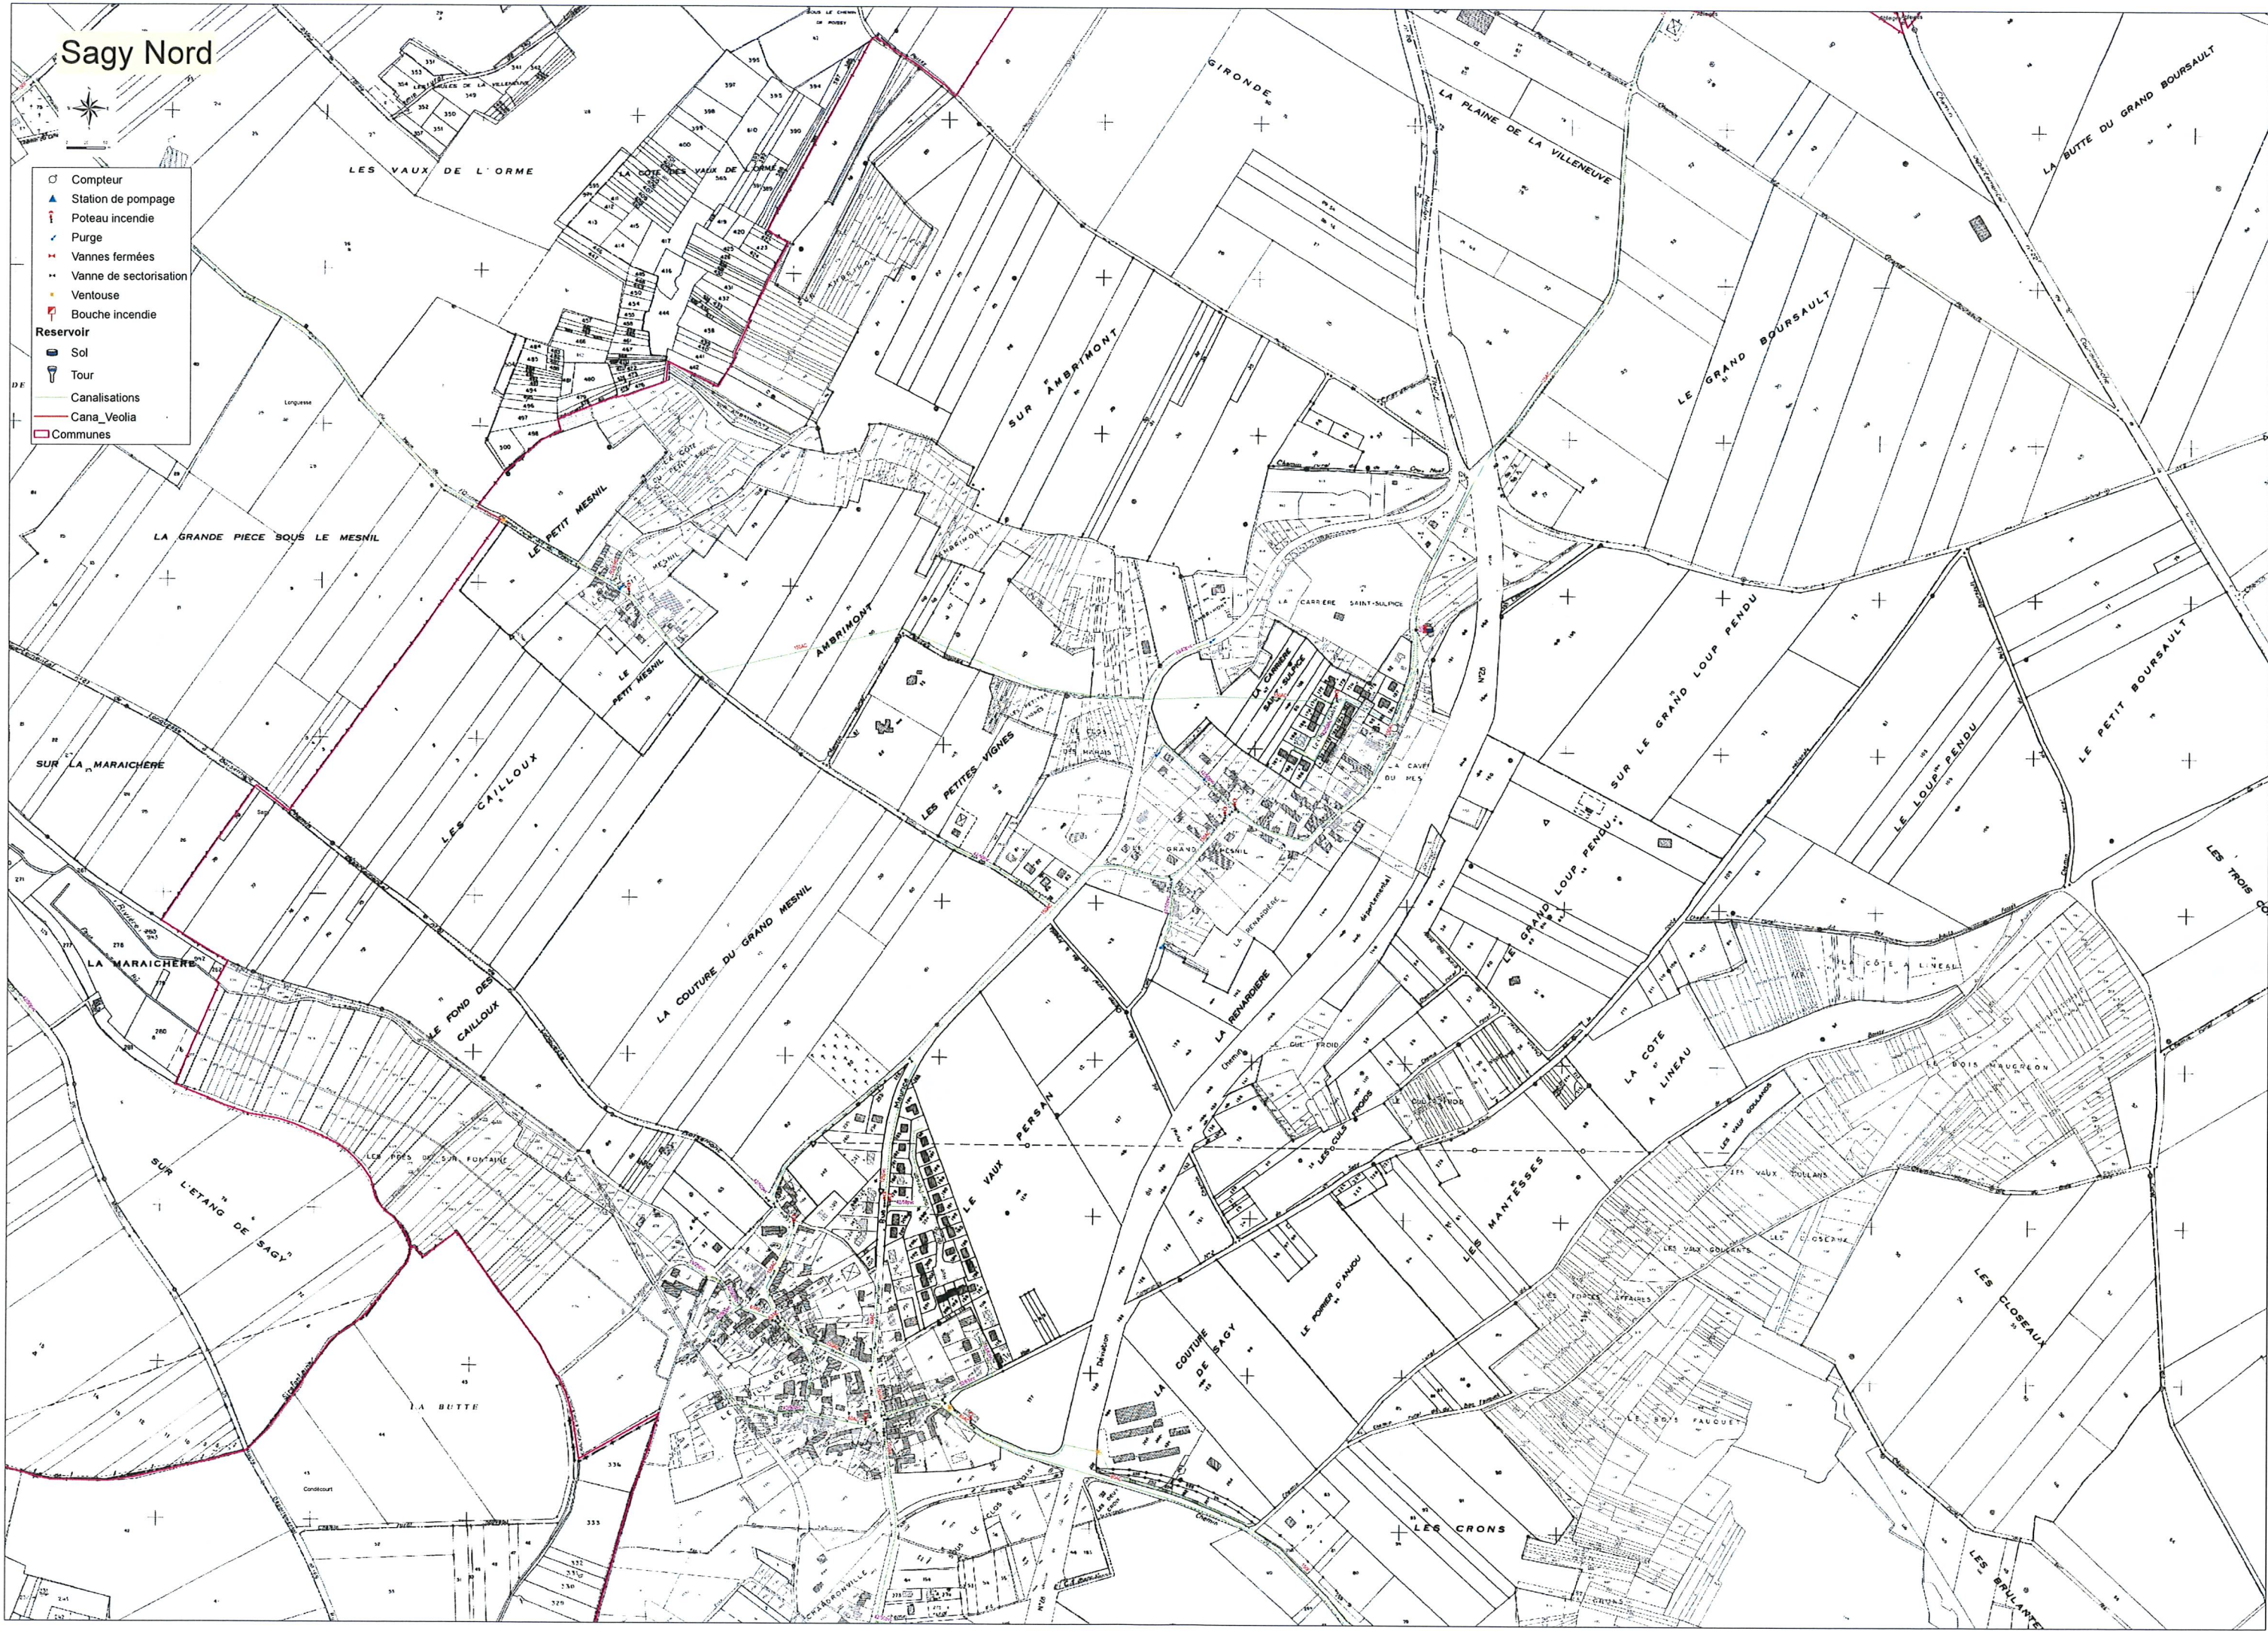

Sagy Nord

- Compteur
- Station de pompage
- Poteau incendie
- Purge
- Vannes fermées
- Vanne de sectorisation
- Ventouse
- Bouche incendie
- Reservoir
- Sol
- Tour
- Canalisations
- Cana_Veolia
- Communes

Sagy Sud

- Compteur
- Station de pompage
- Poteau incendie
- Purge
- Vannes fermées
- Vanne de sectorisation
- Ventouse
- Bouche incendie
- Reservoir
- Sol
- Tour
- Canalisations
- Cana_Veolia
- Communes